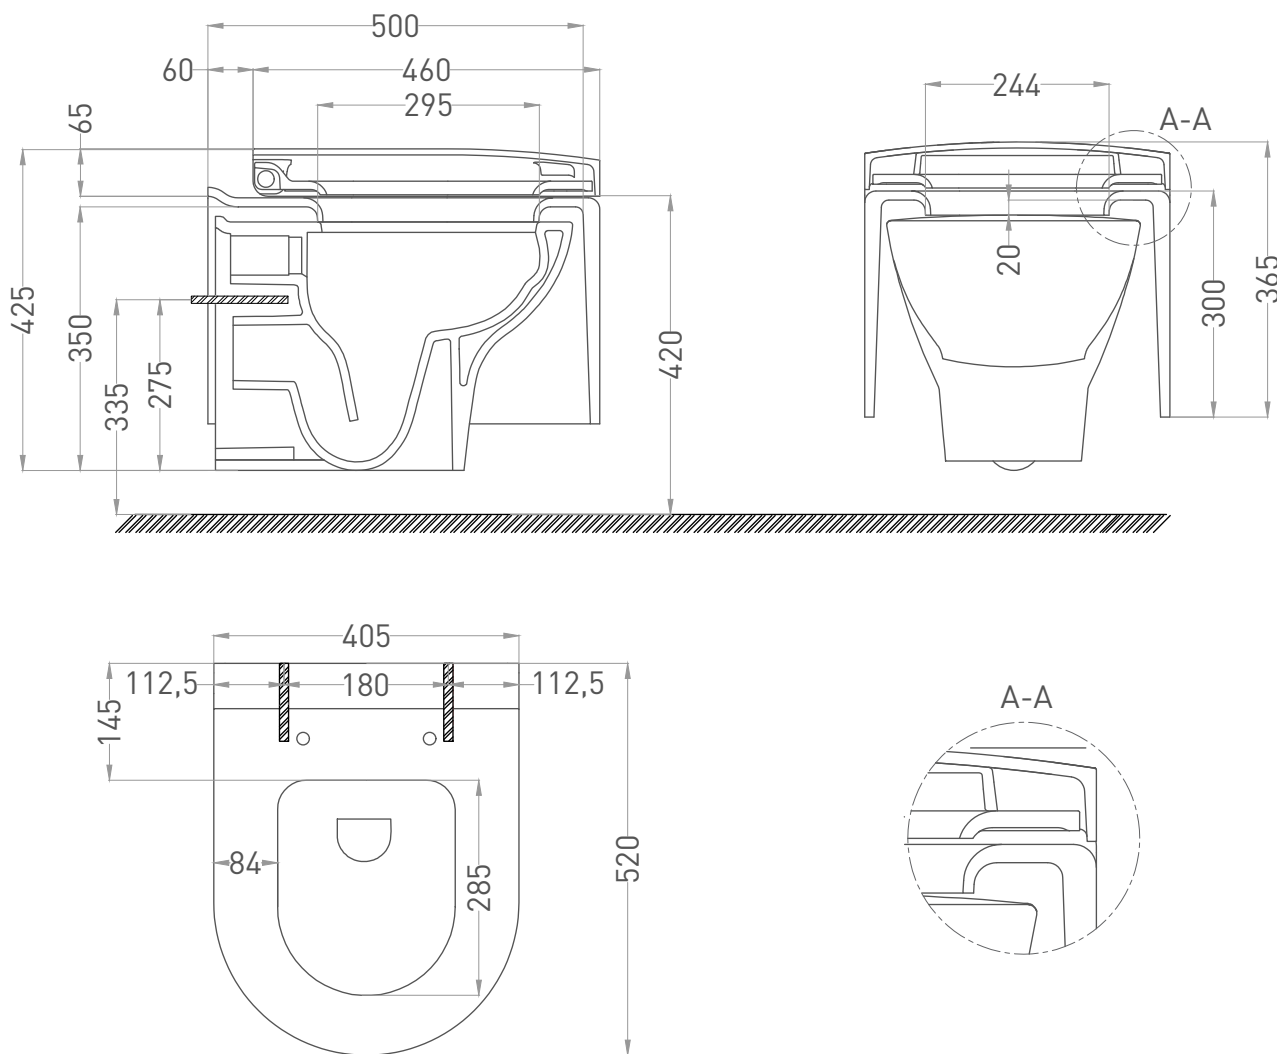

GEMELLI

УНИТАЗ ПОДВЕСНОЙ БЕЗОБОДКОВЫЙ С КРЫШКОЙ И СИДЕНЬЕМ
240121KSM

Дизайн: Salini SRL

salini
L'ANIMA DELL'ACQUA

Размеры: 520x 405 x 425 мм

Вес нетто / брутто: 46 / 50 кг

Материал: Керамика / S-Stone

Покрытие: матовое

Цвет: RAL / белый

Комплектация:

Подвесной безободковый унитаз Zentrum от Vitra

Крышка из материала S-Stone с микролифтами

Чехол на унитаз из материала S-Stone

Сиденье из материала S-Stone с микролифтами

Гарантия: 10 лет

Производство: Италия / Россия

Тип установки: на инсталляцию, крепления в комплект не входят

Salini SRL

20122 Italia, Milano, Largo Ildefonso Schuster, 1

info@salini-srl.com

www.salini-srl.com

© Salini SRL - All rights reserved

Все права защищены. Несанкционированное копирование, публикация, полное или частичное воспроизведение запрещены.